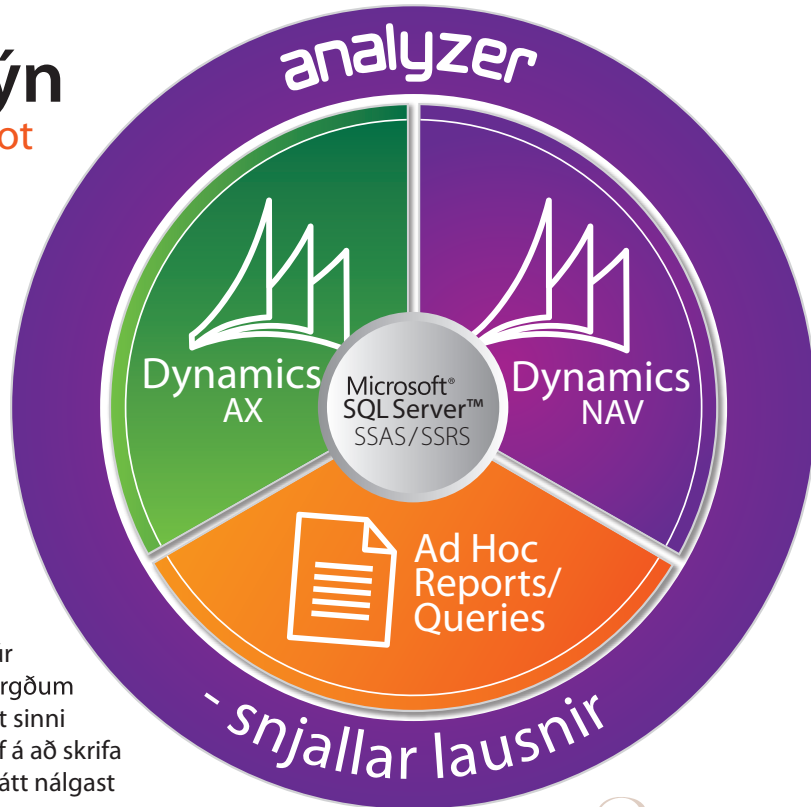

Fjölbreytt greining upplýsinga

Wise Analyzer sýnir mismunandi sýn á upplýsingar úr fjárhag, viðskiptamanna- og lánardrottnabókhaldi, birgðum og verkbókhaldi. Notandinn getur auðveldlega breytt sinni sýn, vistað og veitt öðrum aðgang. Ekki er lengur þörf á að skrifa út skýrslur, heldur getur notandinn á aðgengilegan hátt nálgast upplýsingarnar þegar hentar.

Wise BI teninga er hægt að skoða með Wise Analyzer út frá mismunandi sjónarhornum. Hægt er að velja á milli mismunandi teninga s.s fjárhags-, birgða-, sölu- og verkteneings.

Wise fyrir Dynamics NAV er innbyggt í kerfi Microsoft Dynamics NAV sem gerir notendum kleift að nálgast lykilupplýsingar á aðgengilegan hátt.

Wise skýrslur gera notendum kleift að gerast áskrifendur eða taka út skýrslur með lykiltölum rekstrar s.s varðandi fjárhag, rekstur, viðskiptatengsl eða mannauð. Upplýsingar eru uppfærðar hvort sem er í rauntíma eða á ákveðnum tímamarki og komið áleiðis til notenda með þeim hætti sem hentar hverju sinni.

Kerfið inniheldur

- **Wise stjórnendasýn** Alhliða greiningartól gagna.
- **Wise BI teningar** Vinna á vöruhúsi gagna.
- **Wise fyrir Dynamics NAV** Innbyggt greiningartól rekstrars í þekktu umhverfi.
- **Wise skýrslur** 30 tilbúna skýrslur í SSRS (Reporting Services) sem birta lykilupplýsingar fyrir stjórnendur.